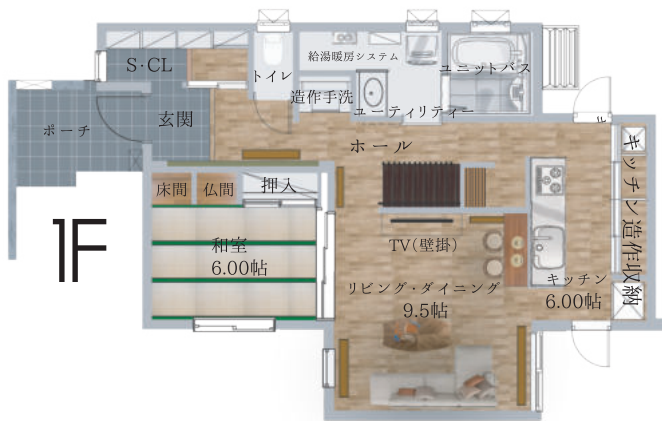

# OPEN HOUSE

中古販売見学会開催

公式LINE  
ご予約はこちらまで

こだわりの  
デザイン住宅

敷地面積: 237.94㎡ (71.97坪)  
延べ面積: 122.56㎡ (37.07坪)

# 3,780万円

- ・カーポート付
- ・車5台駐車可
- ・カーテン付
- ・2Fトイレ

株式会社マルワホーム企画

〒001-0036 札幌市北区北36条西8丁目1-1

TEL : 0120-764-154

mail : info@maruwa-k.co.jp

公式HP

7.11 (SAT) 7.12 (SUN)  
OPEN 11:00 CLOSE 17:00