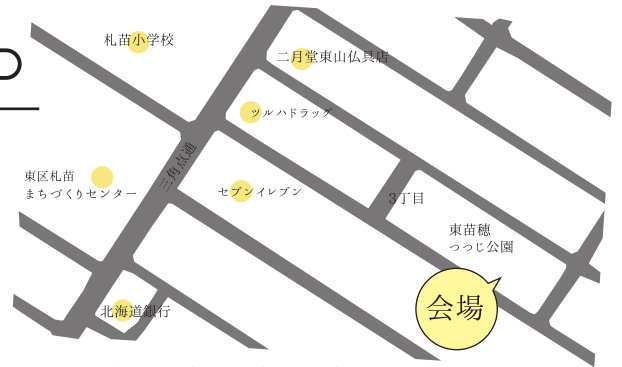

## MAP

札幌市東区東苗穂7条3丁目3-21

- ・ツルハドラッグ 徒歩2分
- ・札幌小学校 徒歩3分
- ・札幌中学校 徒歩13分
- ・中央バス「札幌小学校」停 徒歩3分

販売金額 土地+建物