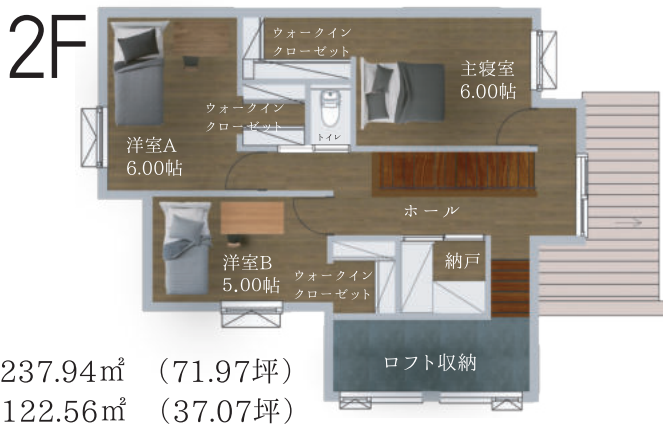

# OPEN HOUSE

中古販売見学会開催

公式LINE  
ご予約はこちらまで

こだわりの  
デザイン住宅

敷地面積: 237.94㎡ (71.97坪)  
延べ面積: 122.56㎡ (37.07坪)