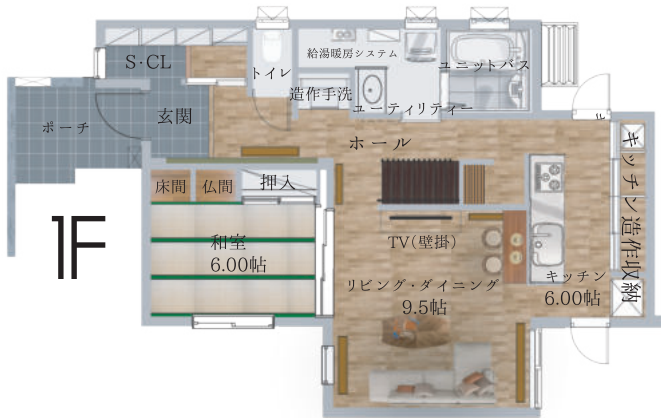

OPEN HOUSE

中古販売見学会開催
完全予約制

公式LINE
ご予約はこちらまで

こだわりの
デザイン住宅

MAP

札幌市東区東苗穂7条3丁目3-21

- ・ツルハドラッグ 徒歩2分
- ・札幌小学校 徒歩3分
- ・札幌中学校 徒歩13分
- ・中央バス「札幌小学校」停 徒歩3分

敷地面積: 237.94㎡ (71.97坪)
延べ面積: 122.56㎡ (37.07坪)

販売金額 土地+建物

3,680万円

- ・カーポート付
- ・車5台駐車可
- ・カーテン付
- ・2Fトイレ

株式会社マルワホーム企画

〒001-0036 札幌市北区北36条西8丁目1-1

TEL : 0120-764-154

mail : info@maruwa-k.co.jp

公式HP