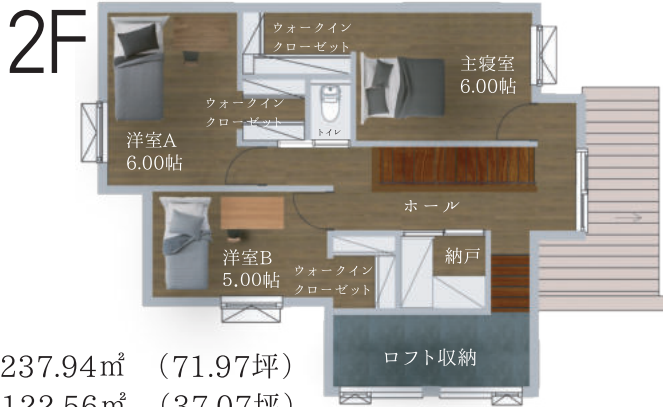

OPEN HOUSE

中古販売見学会開催
完全予約制

公式LINE
ご予約はこちらまで

こだわりの
デザイン住宅

MAP

札幌市東区東苗穂7条3丁目3-21

- ・ツルハドラッグ 徒歩2分
- ・札幌小学校 徒歩3分
- ・札幌中学校 徒歩13分
- ・中央バス「札幌小学校」停 徒歩3分

敷地面積: 237.94㎡ (71.97坪)
延べ面積: 122.56㎡ (37.07坪)

販売金額 土地+建物

3,680万円

- ・カーポート付
- ・車5台駐車可
- ・カーテン付
- ・2Fトイレ

株式会社マルワホーム企画

〒001-0036 札幌市北区北36条西8丁目1-1

TEL : 0120-764-154

mail : info@maruwa-k.co.jp

公式HP